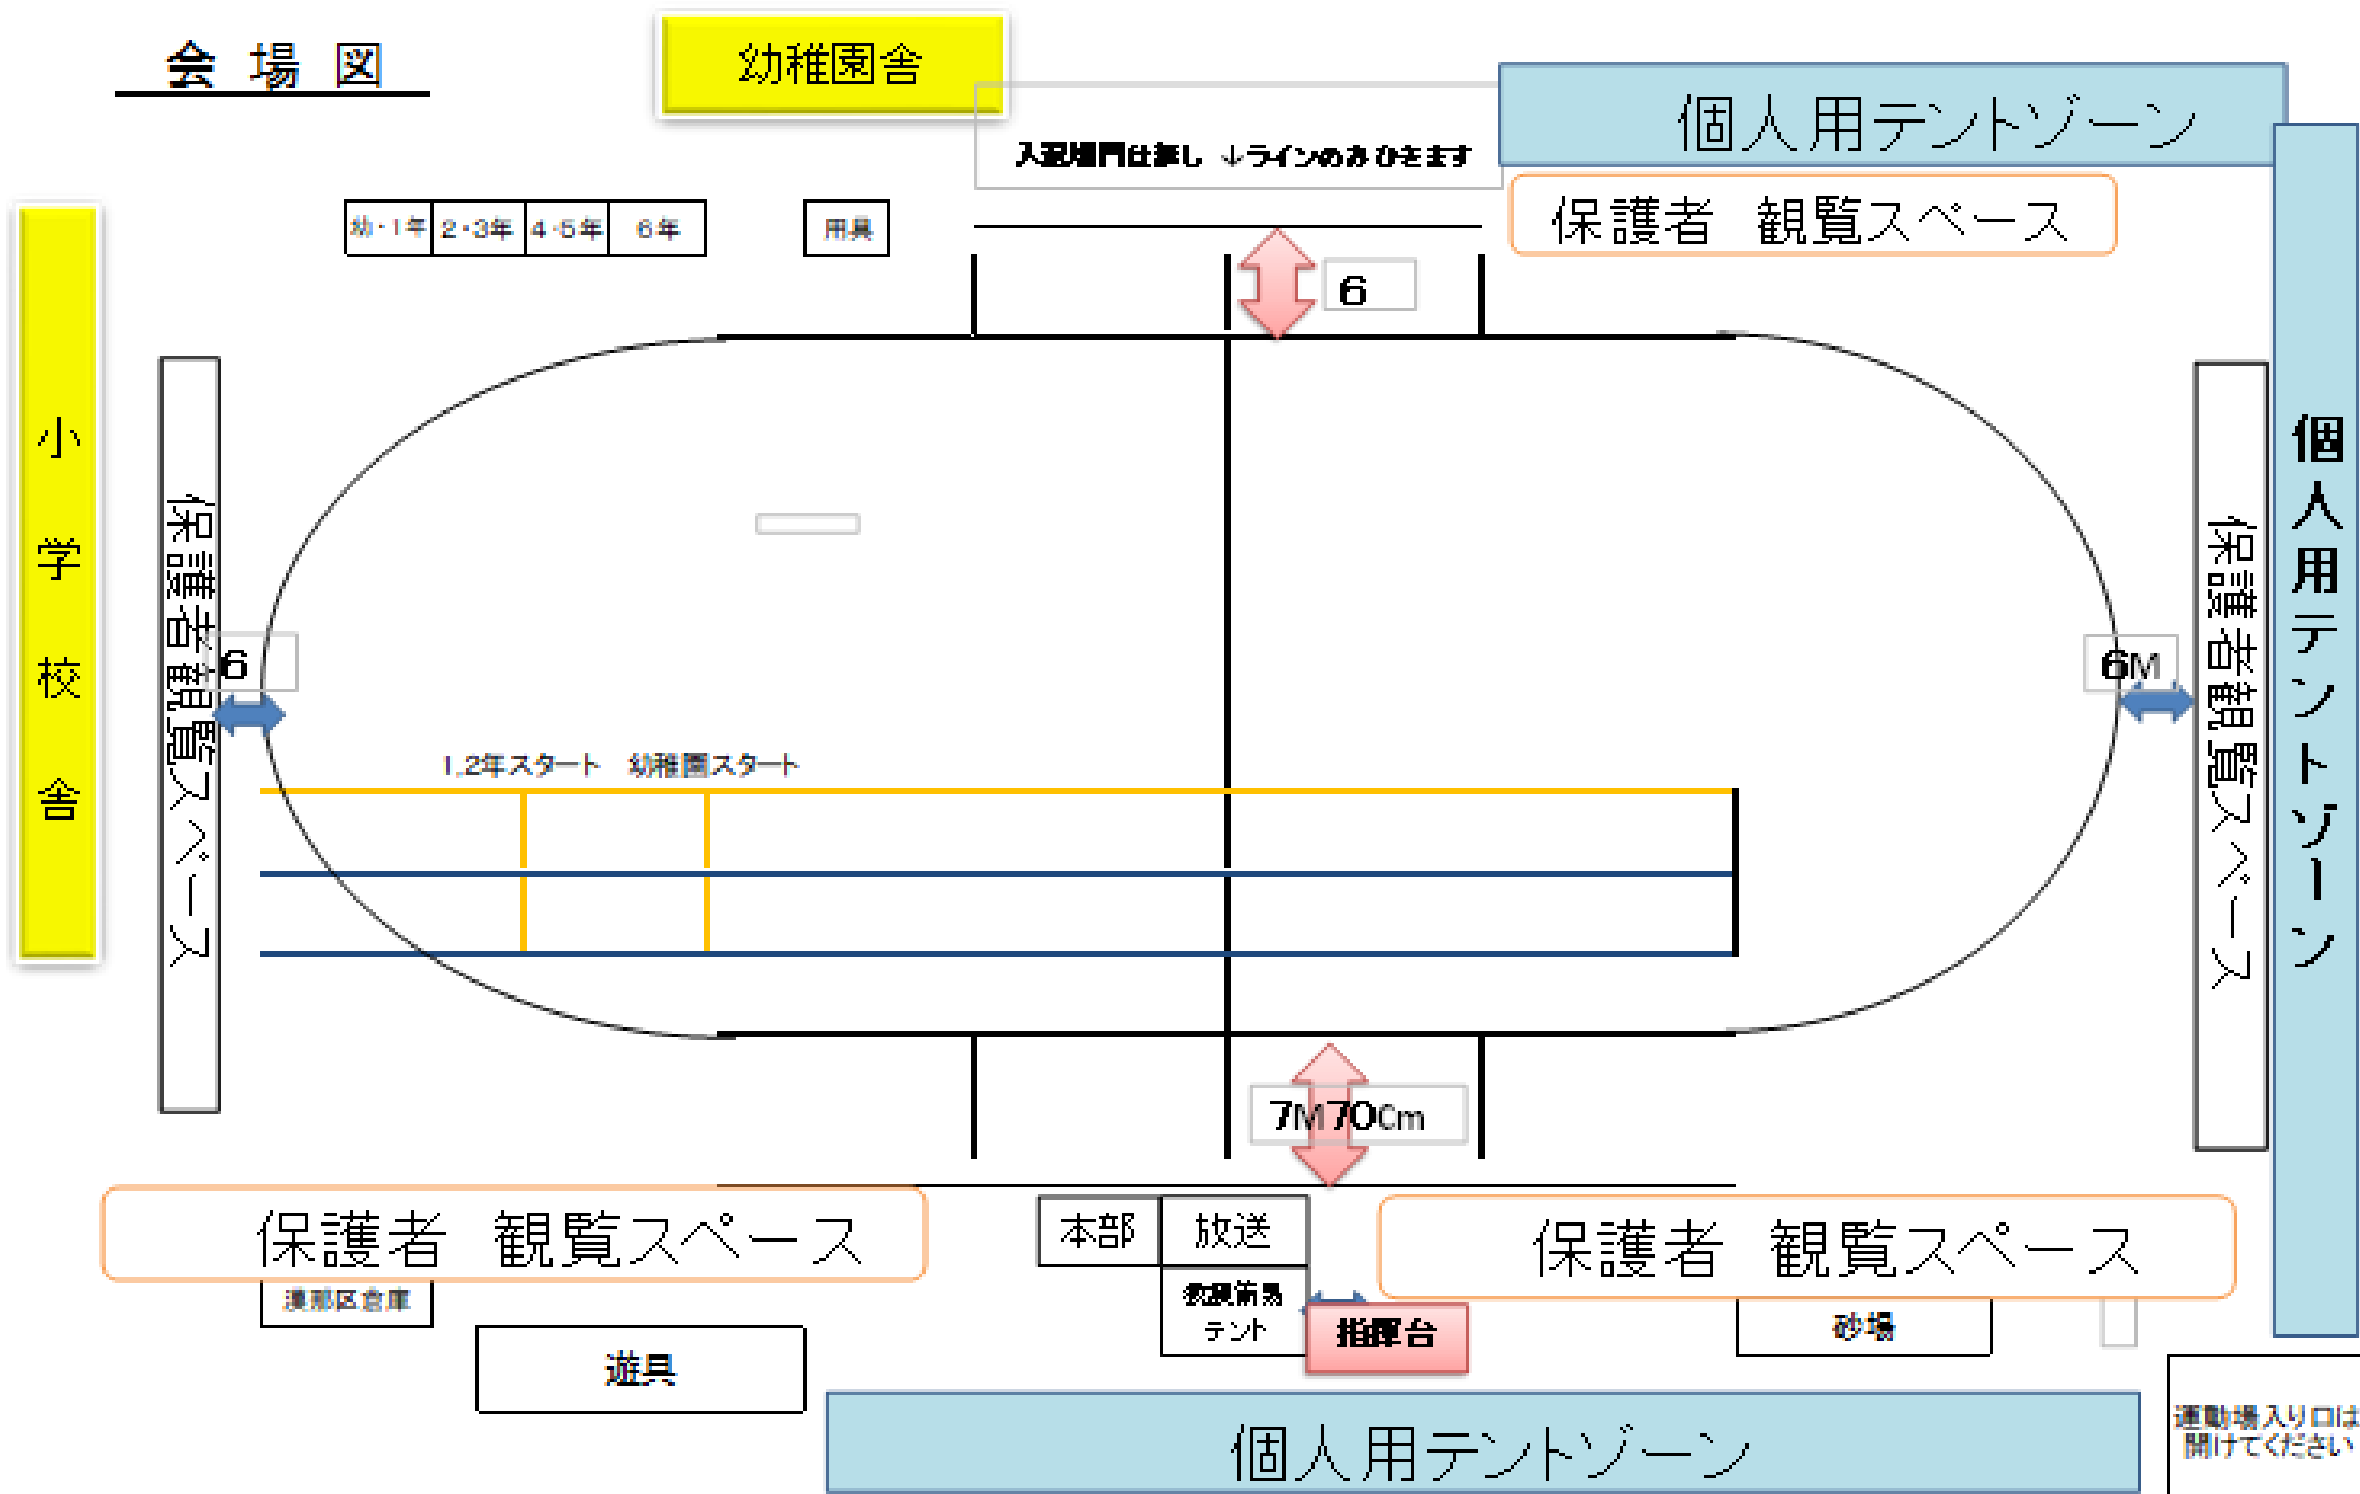

会場図

漢那小のコロナ対策（ご協力よろしくお願いいたします。）

- ★三密を防ぐため、各区のテントはありません。
- ★保護者観覧スペースを多く設けております。どうぞお近くでご観覧ください。（できるだけ入れ替わりでの観覧にご協力ください。）

★個人用テントゾーンについて★

演技を観覧するスペースの後方に「個人用テントゾーン」を設けました。ご利用ください。